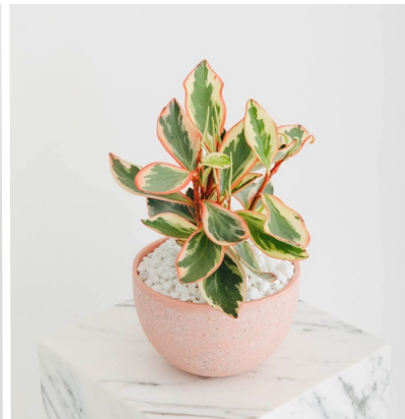

POT: Chelmer bowl mini, rust
PLANT: Peperomia
FILLER: White pebble